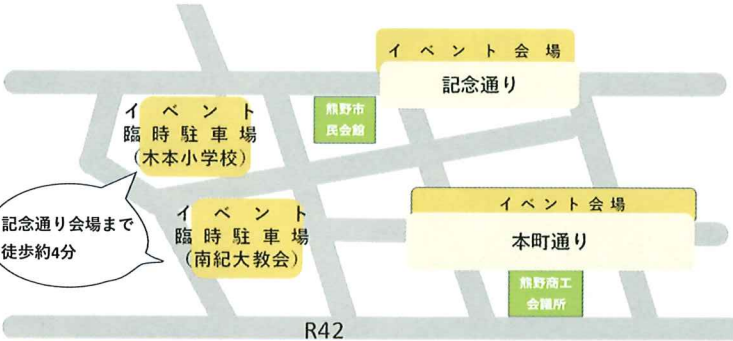

第10回熊野きのもとさんま祭り

抽選補助券

本券は2枚で
1回抽選できます

有効期限：令和7年1月31日限り

※「いこらい市抽選券」とは併用できません

時間：当日9時30分～11時30分まで

抽選場所：特設抽選会場 熊野商工会議所

見本

会場案内図

注意事項

- ◇悪天候時は一部イベントが変更・中止になる可能性があります。
- ◇お車でのお越しの方は、近隣の店舗・住民に迷惑のかからないよう、上記臨時駐車場を必ずご利用ください。
- ◇雨天の場合臨時駐車場（木本小学校）はご利用いただけません。
- ◇イベントの進行や内容は都合により変更・中止となる場合があります。

記念通り出店者一覧 (31店舗)

アカサカスポーツ(店舗)

いこらい市とくとく券大歓迎